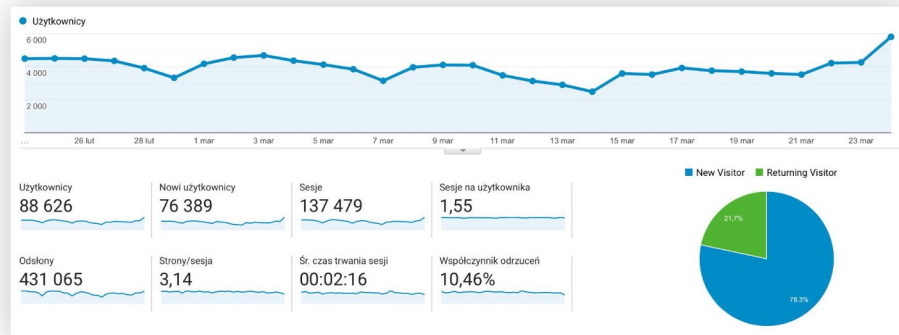

Sprawdź zapytania w Google:

[Lazura](#)

[Postarzenie drewna](#)

**200 zł/rok**